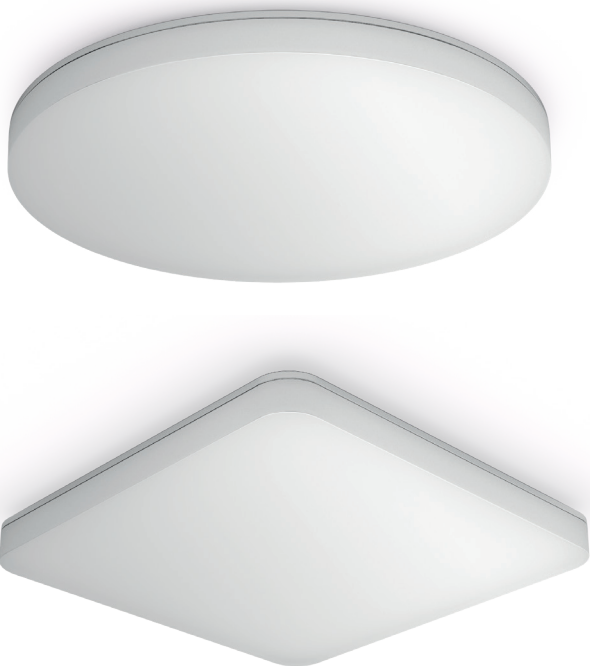

Série RS PRO R

Le modèle à succès perfectionné

2 formes, 3 tailles

 professional line

Série R « basic »

- Luminaire à détecteur
- Norme Bluetooth Mesh & application mobile
- LED de balisage de 0 à 100 %
- Dimmage complet jusqu'à 0 %
- Durée d'extinction et d'allumage réglable
- Module d'éclairage d'urgence en option (batterie)
- Batterie pour l'éclairage d'urgence avec CEAG ou Inotec